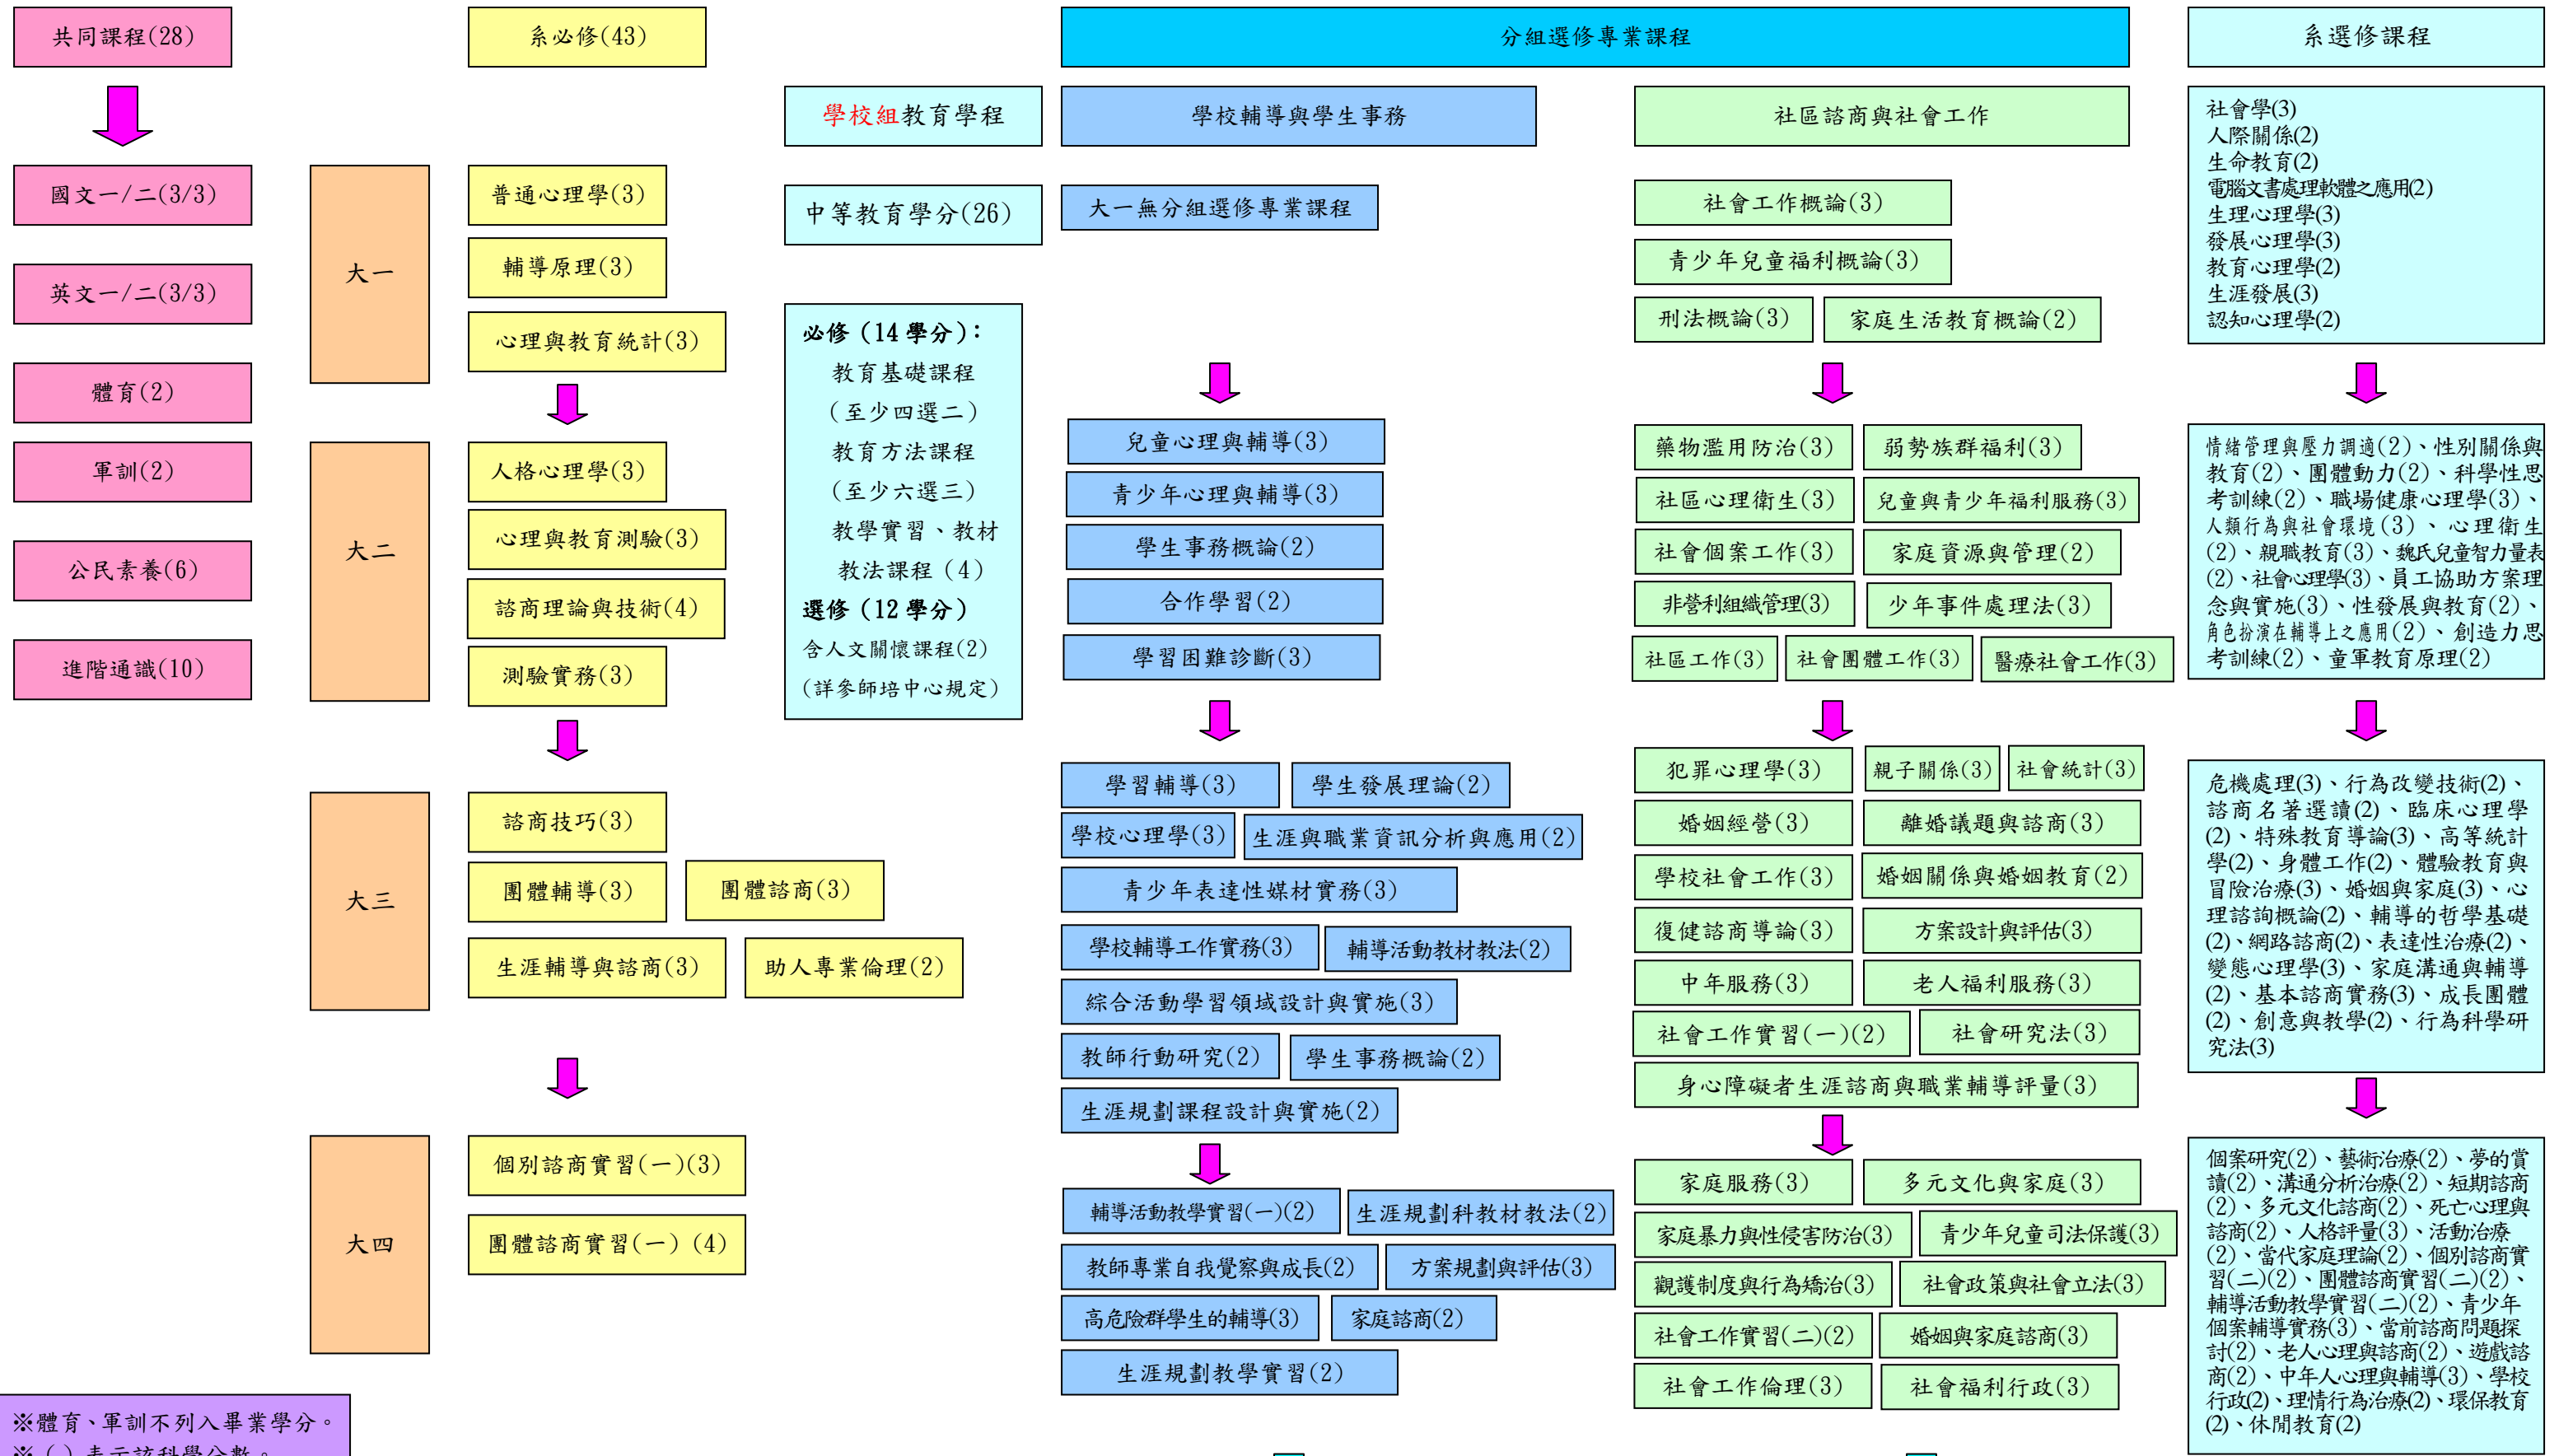

輔導諮商學系課程地圖-大學部 (學校組 154, 社區組 128)

※體育、軍訓不列入畢業學分。
 ※()表示該科學分數。
 ※畢業門檻除達畢業學分限制尚通過「外語能力檢定、資訊能力檢定」。
 ※其他系選修科目請參照本系課程架構網頁。